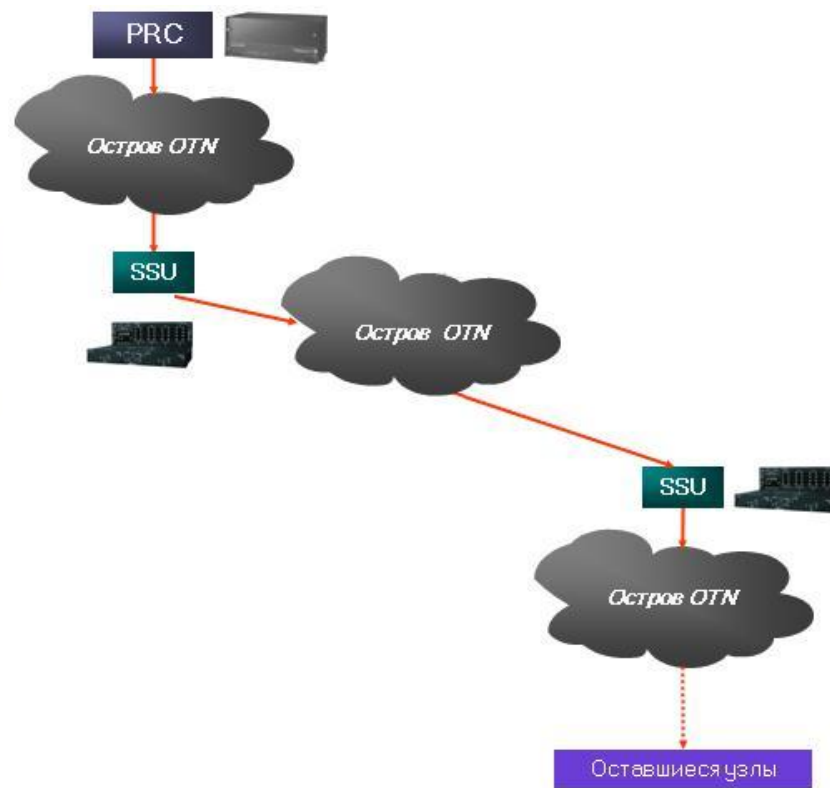

### Синхронизация в сетях OTN (DWDM).

SSU (Synchronization Supply Unit) - блок синхронизации.

- Time Provider
- SSU2000e
- SSU2000

PRC (Primary Reference Clock) - первичное устройство синхронизации.

- Time Provider
- Time Cesium
- Time Source