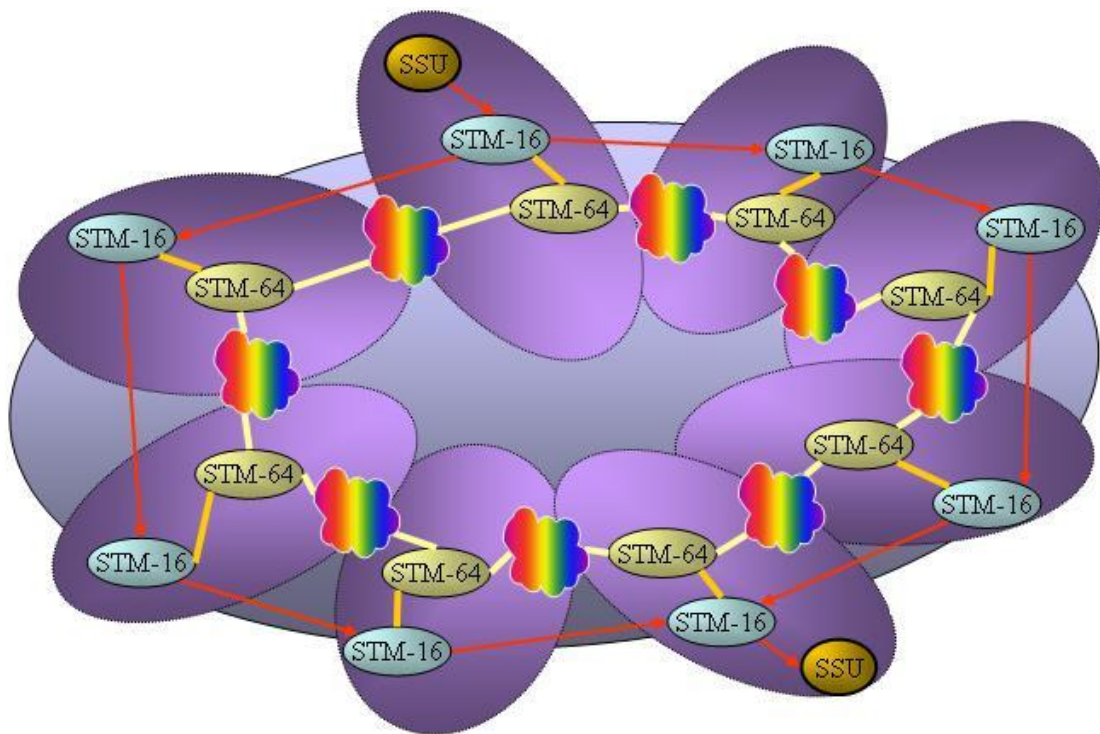

### Синхронизация в сетях OTN (DWDM).

SSU (Synchronization Supply Unit) - блок синхронизации.

- Time Provider
- SSU2000e
- SSU2000

PRC (Primary Reference Clock) - первичное устройство синхронизации.

- Time Provider
- Time Cesium
- Time Source